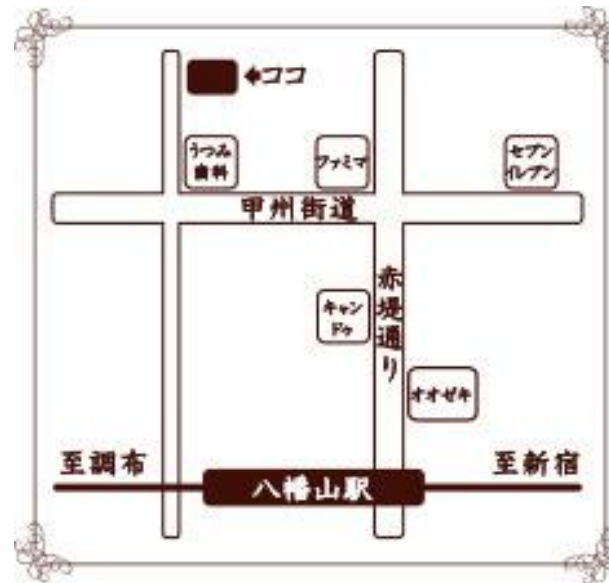

## ◆アクセス

〒168-0074 東京都杉並区上高井戸 1-10-6

Atelier Mine (アトリエ・マイン)

京王線 八幡山駅徒歩 4 分

(京王井の頭線 高井戸駅徒歩 15 分)